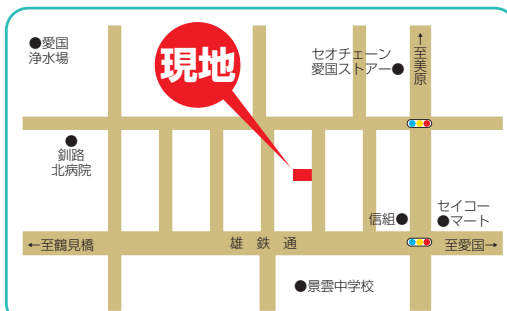

森・紙
Ushih

モデルハウスの仕上がりをご覧ください。当社自信作です。

モデルハウス

完成見学会

素材・質感・機能性にこだわった心落ち着く住まい…

9/15(土)・16(日)・17(祝) AM10:00～PM5:00

現地のご案内
釧路市愛国西3丁目3-15

会場では、当社実例写真パネルを
展示しております。

※ご施主さまのご好意により3日間公開致します。まずは見てください。

北国の提案型住宅
株式会社 **ノースハウス**
North House

釧路市興津5丁目28番4号 TEL:0154-92-3100
URL: <http://north.web-p.jp/>
e-mail: northhouse@syd.odn.ne.jp

モデルハウスの見どころです。

キッチンの存在をすっきりと隠すオープンステップ対面
システムキッチン「クレディア」